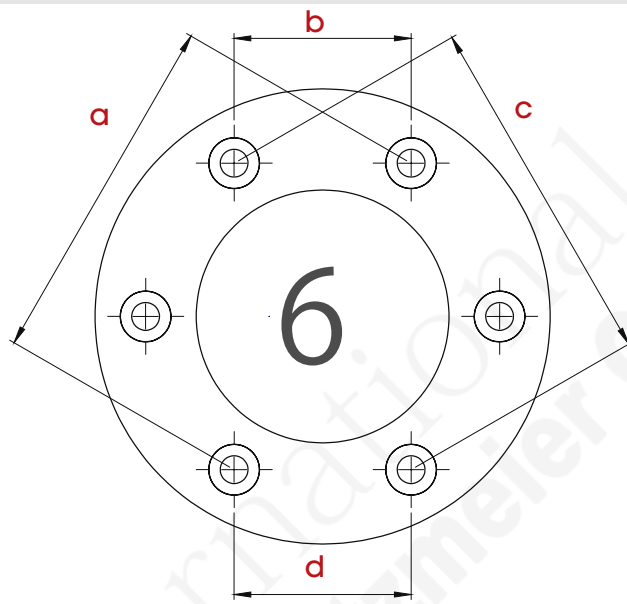

Easy Lock TANKRING

Lock it 汎用 互換リスト

タンクキャップ周りがフラットで、下記寸法のタンクキャップならば設置が可能です。
 設置が可能でもタンクバックを搭載した場合の位置が運転の妨げにならないか事前にご確認下さい。

Art.Nr.	∅	a	b	c
506002-5	5	91,3	91,3	56,4
506006-5	5	83,0	83,0	64,2
506010-5	5	84,6	84,6	50,0
506012-5	4	79,0	79,0	49,0
506013-5	4	81,5	81,5	60,8
506014-5	5	96,0	96,0	59,4

Art.Nr.	∅	a	b	c	d
506001-6	5	88,0	44,0	88,0	44,0
506003-6	5	100	50,0	100	50,0

Art.Nr.	∅	a	b	c	d
506007-7	4/6	74,3	74,3	74,3	57,3
506008-7	5	75,0	75,0	75,0	41,6
506009-7	5	83,2	83,2	83,2	63,6
506011-7	5	74,6	74,6	74,6	41,4
506016-7	5	74,6	74,6	74,6	41,4