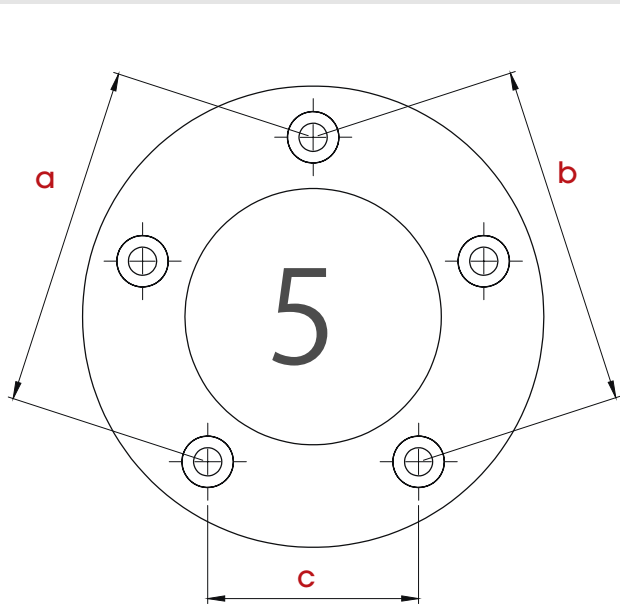

Easy Lock TANKRING

Lock it 汎用 互換リスト

タンクキャップ周りがフラットで、下記寸法のタンクキャップならば設置が可能です。
 設置が可能でもタンクバックを搭載した場合の位置が運転の妨げにならないか事前にご確認下さい。

Art.Nr.	∅	a	b	c
506002-5	5	91,3	91,3	56,4
506006-5	5	83,0	83,0	64,2
506010-5	5	84,6	84,6	50,0
506012-5	4	79,0	79,0	49,0
506013-5	4	81,5	81,5	60,8
506014-5	5	96,0	96,0	59,4

Art.Nr.	∅	a	b	c	d
506001-6	5	88,0	44,0	88,0	44,0
506003-6	5	100	50,0	100	50,0

Art.Nr.	∅	a	b	c	d
506007-7	4/6	74,3	74,3	74,3	57,3
506008-7	5	75,0	75,0	75,0	41,6
506009-7	5	83,2	83,2	83,2	63,6
506011-7	5	74,6	74,6	74,6	41,4
506016-7	5	74,6	74,6	74,6	41,4