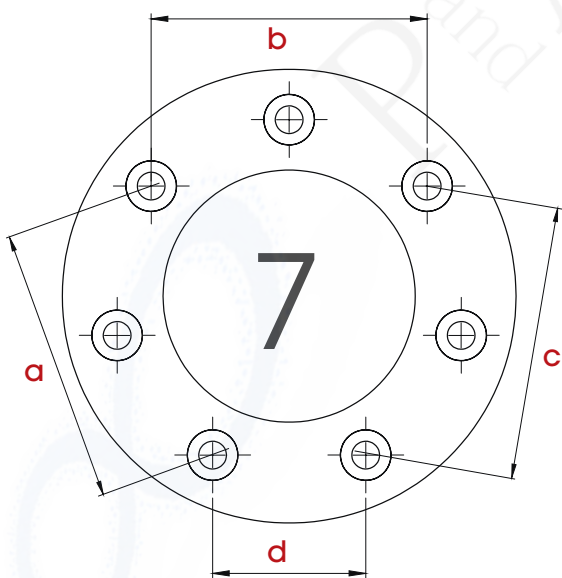

Easy Lock TANKRING

Lock it 汎用 互換リスト

タンクキャップ周りがフラットで、下記寸法のタンクキャップならば設置が可能です。
 設置が可能でもタンクバックを搭載した場合の位置が運転の妨げにならないか事前にご確認下さい。

Art.Nr.	∅	a	b	c
506002-5	5	91,3	91,3	56,4
506006-5	5	83,0	83,0	64,2
506010-5	5	84,6	84,6	50,0
506012-5	4	79,0	79,0	49,0
506013-5	4	81,5	81,5	60,8
506014-5	5	96,0	96,0	59,4

Art.Nr.	∅	a	b	c	d
506001-6	5	88,0	44,0	88,0	44,0
506003-6	5	100	50,0	100	50,0

Art.Nr.	∅	a	b	c	d
506007-7	4/6	74,3	74,3	74,3	57,3
506008-7	5	75,0	75,0	75,0	41,6
506009-7	5	83,2	83,2	83,2	63,6
506011-7	5	74,6	74,6	74,6	41,4
506016-7	5	74,6	74,6	74,6	41,4