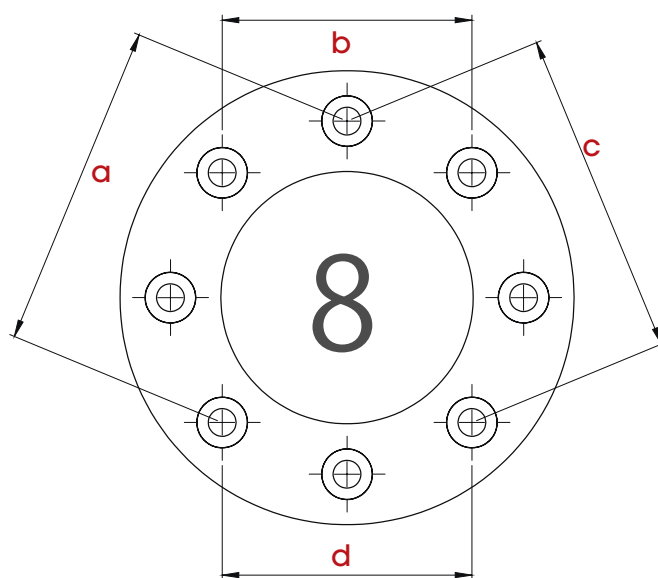

Easy Lock TANKRING

Lock it 汎用 互換リスト

タンクキャップ周りがフラットで、下記寸法のタンクキャップならば設置が可能です。
 設置が可能でもタンクバックを搭載した場合の位置が運転の妨げにならないか事前にご確認下さい。

Art.Nr.	∅	a	b	c
506002-5	5	91,3	91,3	56,4
506006-5	5	83,0	83,0	64,2
506010-5	5	84,6	84,6	50,0
506012-5	4	79,0	79,0	49,0
506013-5	4	81,5	81,5	60,8
506014-5	5	96,0	96,0	59,4

Art.Nr.	∅	a	b	c	d
506001-6	5	88,0	44,0	88,0	44,0
506003-6	5	100	50,0	100	50,0

Art.Nr.	∅	a	b	c	d
506007-7	4/6	74,3	74,3	74,3	57,3
506008-7	5	75,0	75,0	75,0	41,6
506009-7	5	83,2	83,2	83,2	63,6
506011-7	5	74,6	74,6	74,6	41,4
506016-7	5	74,6	74,6	74,6	41,4