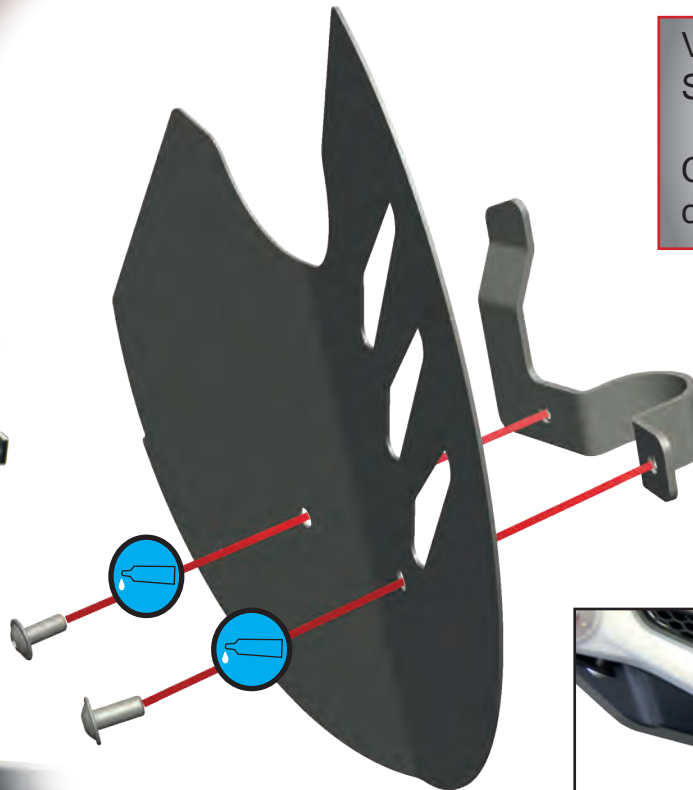

Startnummerträger

Competition
number panels

Pannelli
numero di gara

Panneaux
numériques de
la concurrence

Paneles número
de competencia

Art.Nr.: 44851-101

M5x12
6Nm Drehmoment
Torque

Verschmutzungen mit Polier Fleece in
Schnittrichtung reinigen.

Clean dirt with polishing fleece in the
cutting direction .