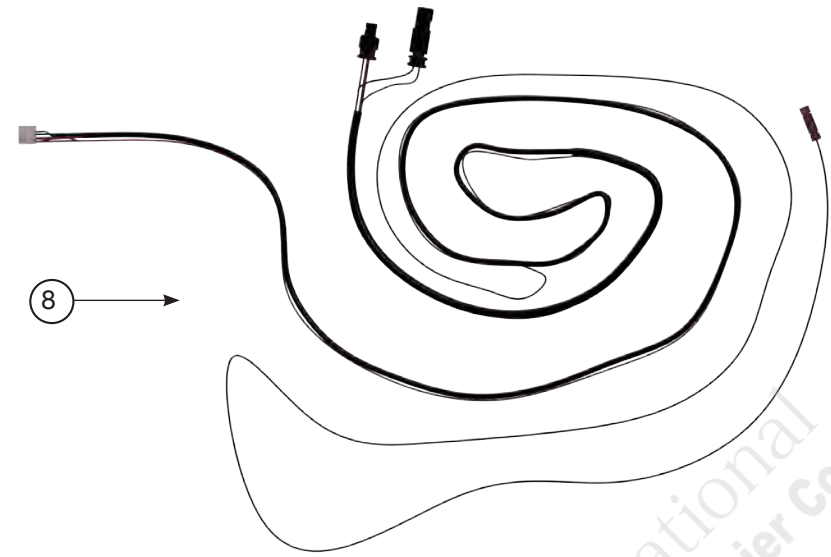

DREHZAHLMESSER

R.P.M. counter | compte-tours | contagiri | cuentarrevoluciones

Art.-Nr: 44587-200

#	BEZEICHNUNG / DESCRIPTION	DE EN FR	Die Farben der Abbildungen dienen nur der Veranschaulichung. The colors are for illustrating purposes only. Les couleurs utilisées sont à titre indicatif seulement.		DIN	ISO	MENGE QUANTITY
1	Drehzahlmesser / R.P.M. Counter						1
2	Hülse H=10,0 h=6,2 h=3,0mm / Sleeve						1
3	Befestigungblech / Bearing plate						1
4	Kabeltülle / Cable grommet						2
5	U-Scheibe M4 / Washer M4						2
6	Selbstsichernde Mutter M4 / Selflocking Nut M4						2
7	U-Scheibe M5 / Washer M5						1
8	Linsenkopfschraube M5 x 16 / Lens head srew M5 x16		7381SA2	7381SA2			1
9	Kabelsatz / Cable harness						1

LEGENDE/KEY/FILE LÉGENDE

- 

Anbau Tipp
Fitting tip
Astuce de montage
- 

Schraube
Screw
Vis
- 

Achtung
Attention
Attention
- 

Schraubensicherung
Thread locking fluid
Freinfiles
- 

Vergrößerung
Magnification
Grossissement
- 