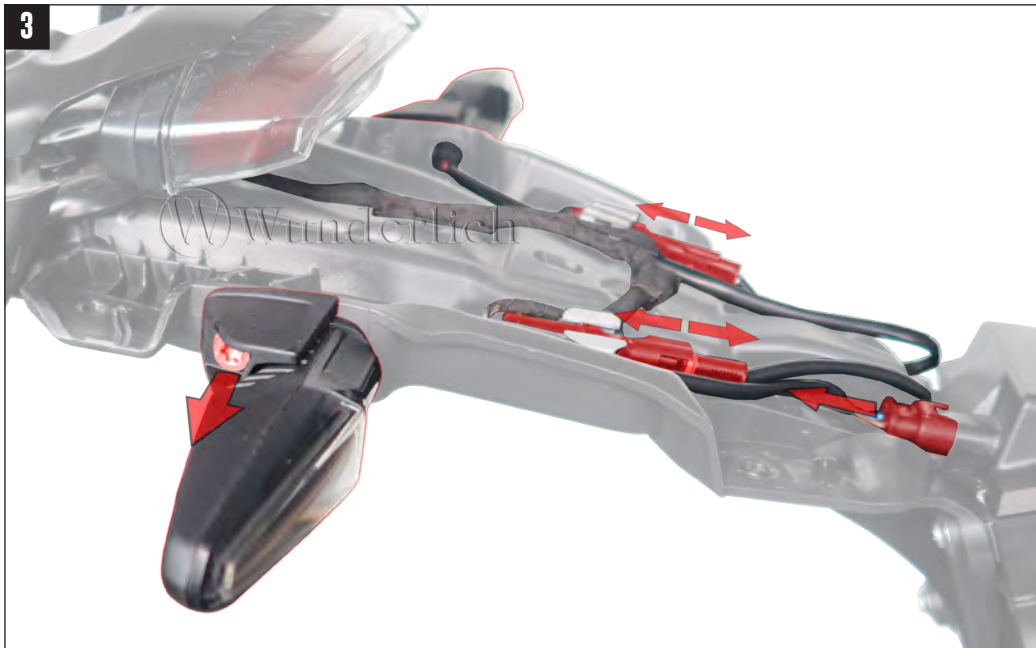

Schraube  
Screw  
Vis

Schraubensicherung  
Thread locking fluid  
Freinflüss

Drehmoment  
Torque  
Torque

Reiniger  
Cleaner  
Nettoyant

21.03.2025

5

6