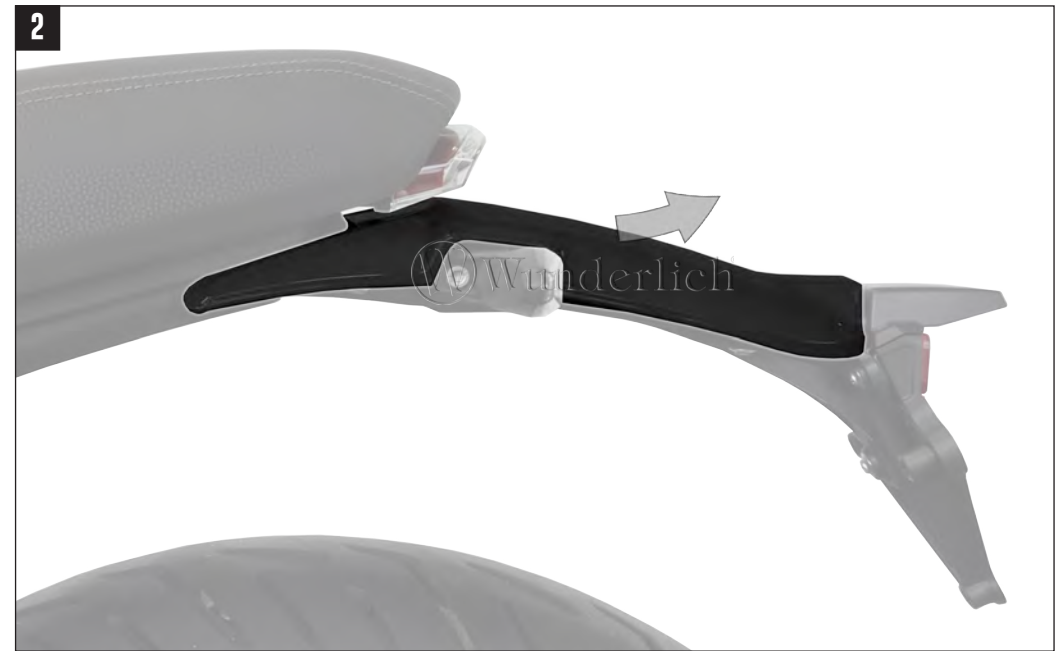

Schraube  
Screw  
Vis

Schraubensicherung  
Thread locking fluid  
Freinflüss

Drehmoment  
Torque  
Torque

Reiniger  
Cleaner  
Nettoyant

21.03.2025

5

6