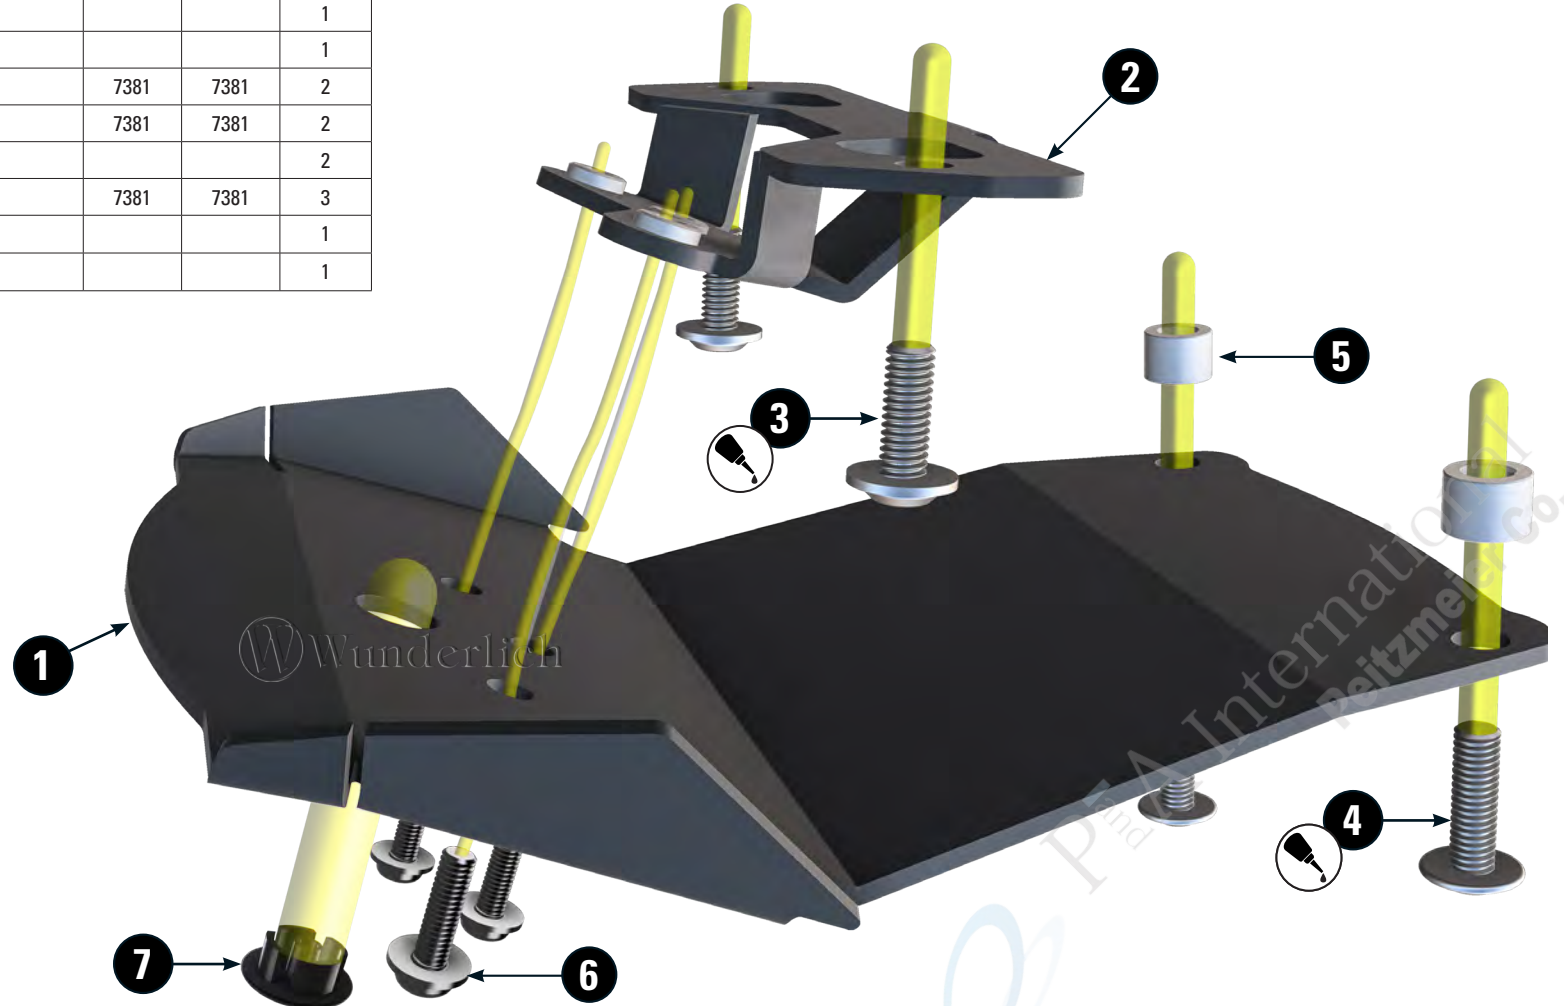

HECKABSCHLUSS

Rear Closure | Finition arrière | Cierre trasero | Finitura posteriore

Art.-Nr: 44131-00x

#	Bauteil component composant	DE Die Farben der Abbildungen dienen nur der Veranschaulichung. EN The colors are for illustrating purposes only. FR Les couleurs utilisées sont à titre indicatif seulement.	DIN	ISO	Menge quantity quantité
1	Heckabschluss / Rear Closure				1
2	Halter / Bracket				1
3	Linsenflanschschraube / Lens head screw M6x16		7381	7381	2
4	Linsenflanschschraube / Lens head screw M6x20		7381	7381	2
5	Hülse / Sleeve ØD 11,0 - Ød 6,5 - L 8,0mm				2
6	Linsenflanschschraube / Lens head screw M5x16		7381	7381	3
7	Verschlussstopfen / Sealing plug				1
8	Schraubensicherung / Thread locking fluid				1

LEGENDE / Key / file Légende

Anbau Tipp
Fitting tip
Astuce de montage

Achtung
Attention
Attention

Vergrößerung
Magnification
Grossissement

Schraube
Screw
Vis

Drehmoment
Torque
Torque

Reiniger
Cleaner
Nettoyant

21.03.2025