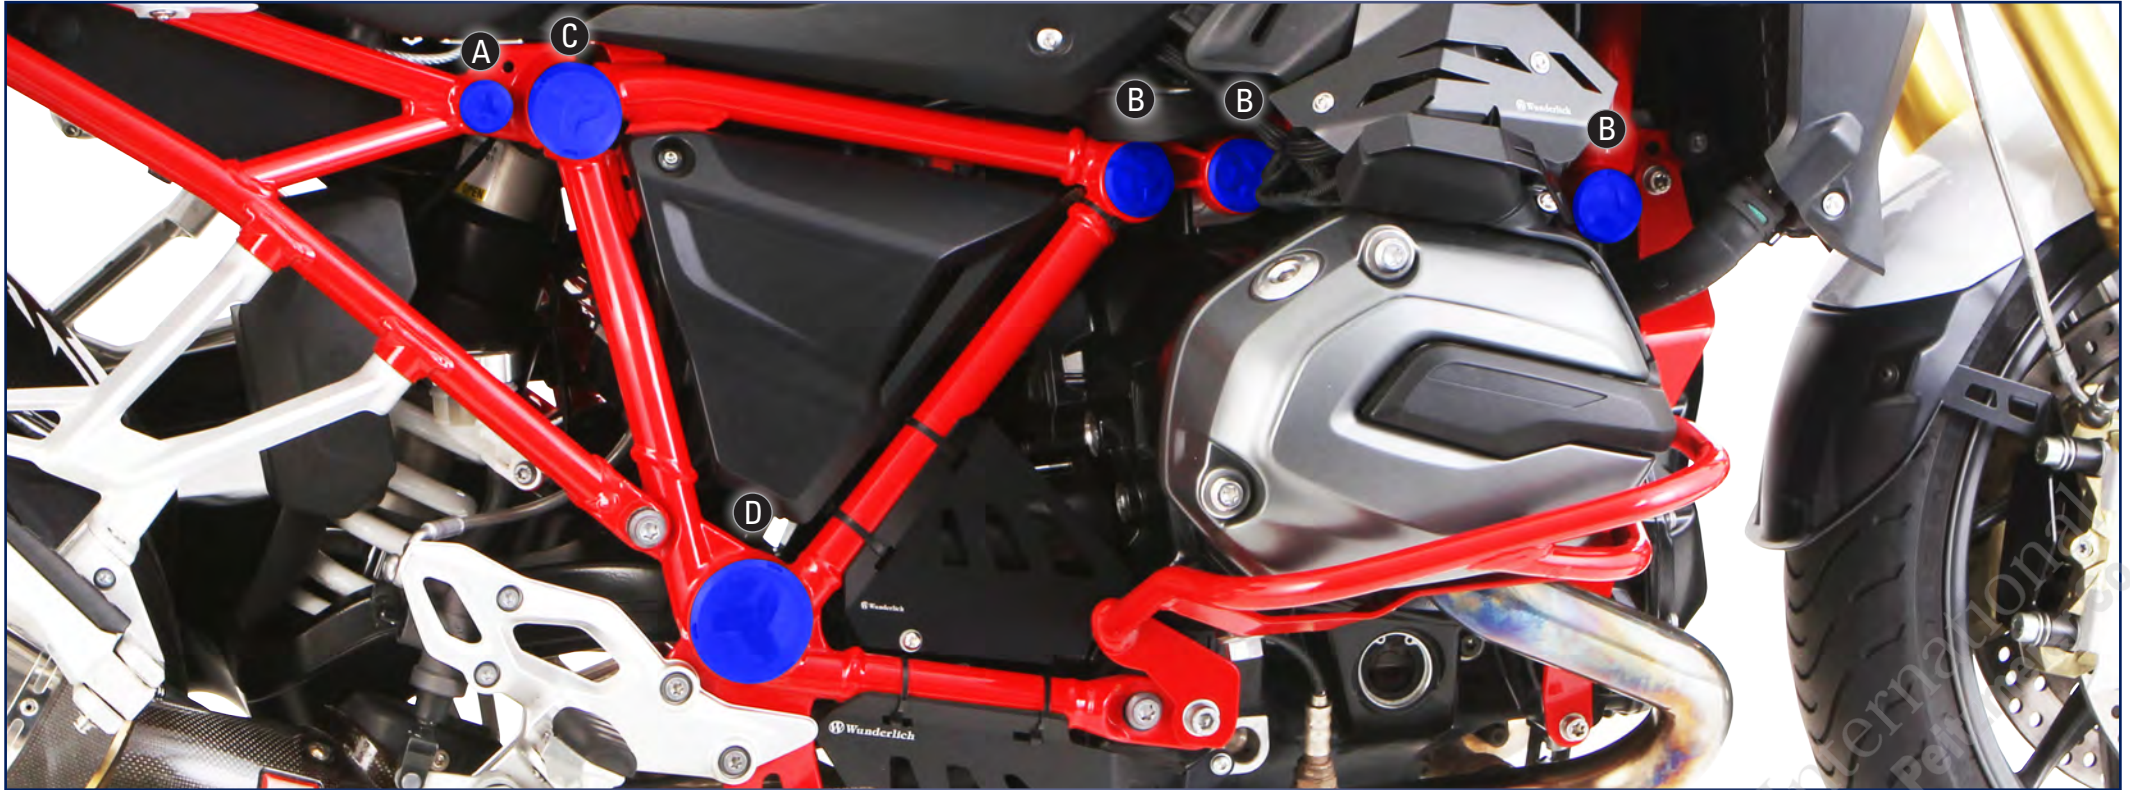

# RAHMENSTOPFEN

frame cover | coperchi per telaio | capuchons pour cadre | cubiertas para armazon

Art.-Nr: 42742-202

Rahmen und Stopfen vor der Montage entfetten. Lockere Stopfen mit ein wenig Silikon oder Rescue Siliconband einkleben!

*Degrease Frame and Covers before mounting. Paste the loose frame cover into with a little silicone or Rescue silicone tape!*