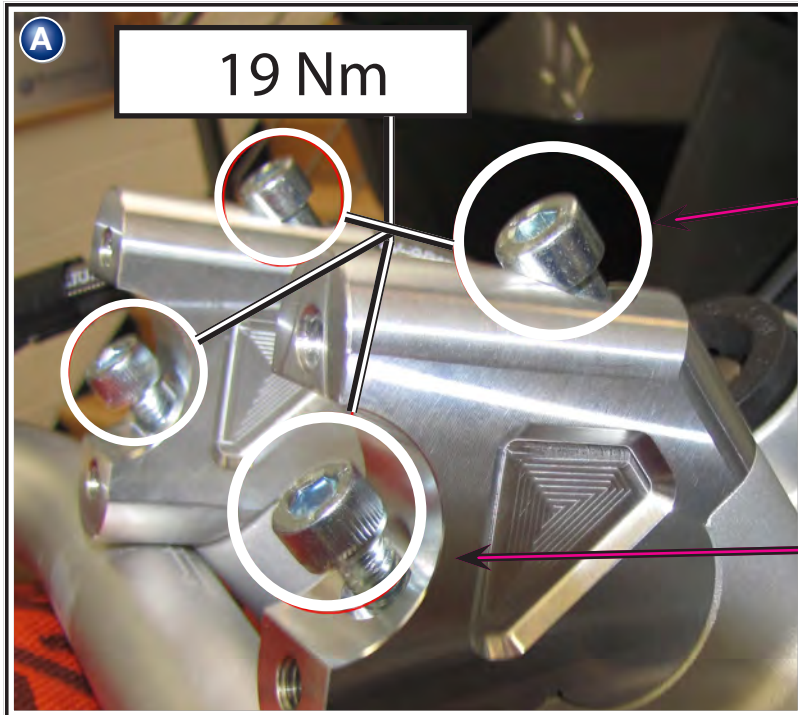

Lenkererhöhung

Handle bar risers

Riser manubrio

Réhausse de Guidon

Alzas maniollar

Bestellnummer 41970-111

Part Number 41970-111

Codice 41970-111

Pièce 41970-111

Pieza 41970-111

Copyright by Wunderlich®

Genereller Hinweis: Unsere Anleitungen sind nach bestem Wissen erstellt worden, erfolgen jedoch ohne Gewähr. Sollten Sie mit dem Anbau nicht zurecht kommen oder Zweifel haben, so wenden Sie sich bitte an Ihren BMW-Händler oder die Werkstatt Ihres Vertrauens. Bitte beachten Sie, dass wir keine Gewährleistungen für fahrzeugspezifische Toleranzen übernehmen können! Es kann im Einzelfall notwendig sein, dass Produkte diesen angepasst werden müssen.

General note: Our fitting instructions are written to the best of our knowledge but specifications or details may change. If you have difficulties or doubts with fitting this part please seek advice from your BMW dealer or workshop of your choice. Please note that in some cases due to vehicle related tolerances beyond our control some products might need adjusting to fit. We cannot warranty parts fitting in those circumstances.

Note generali: Le nostre istruzioni di montaggio sono scritte al meglio delle nostre possibilità ma dettagli o specifiche possono venire variate. Se avete difficoltà o dubbi sul montaggio di questo accessorio vi invitiamo a rivolgervi al vostro concessionario BMW o alla vostra officina di fiducia. Prendete nota che in qualche caso per tolleranze relative al veicolo al di fuori del nostro controllo alcuni accessori possono necessitare di aggiustamenti appropriati. In questo caso non possiamo garantire un perfetto montaggio.

Remarque d'ordre général: nos directives de montage sont élaborées au mieux sur la base de nos connaissances, mais nous ne saurions en garantir le résultat. Si vous rencontrez des difficultés lors du montage ou si vous avez des questions, veuillez contacter votre concessionnaire BMW ou l'atelier de votre choix. Veuillez noter que nous ne pouvons fournir aucune garantie quant aux tolérances spécifiques du véhicule. Dans certains cas, il peut être nécessaire d'ajuster les produits à ces tolérances particulières.

Aviso de seguridad: Las instrucciones han sido elaboradas según nuestra mejor ciencia y entender para que usted las pueda seguir sin ningún tipo de peligro. En caso de duda, contacte con su vendedor de BMW o con su taller de confianza. ¡Tenga en cuenta que según el tipo de tolerancia del vehículo, algunos productos podrían necesitar de ajuste! En tal caso, no nos hacemos cargo ni damos ninguna garantía.

News, Shop, Downloads + Informationen:
www.wunderlich.de

Kataloganforderung + Downloads:
www.wunderlich.de/katalog

Catalogue download (English):
www.wunderlich.de/update

General information, dealers and news:
www.wunderlich.de/International

Download catalogo (italiano):
www.wunderlich.de/update

Informazioni generali, dealer e Novità:
<http://www.wunderlich.it>

Télécharger les catalogues (français):
www.wunderlich.de/update

Informations générales et distributeurs:
www.wunderlich.fr

Descargar los catálogos (español):
www.wunderlich.de/update