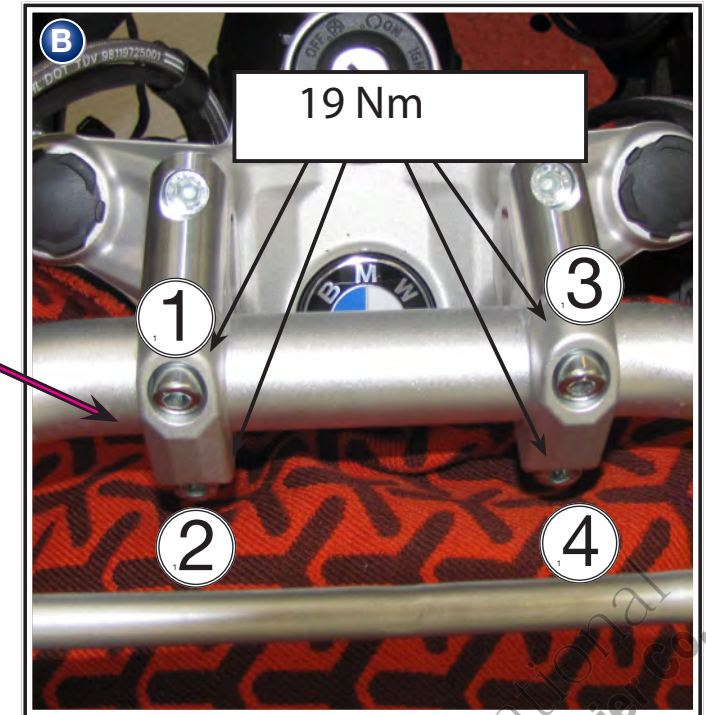

Lenkererhöhung

Handle bar risers

Riser manubrio

Réhausse de Guidon

Alzas maniollar

Bestellnummer 41970-111

Part Number 41970-111

Codice 41970-111

Pièce 41970-111

Pieza 41970-111

Copyright by Wunderlich®

Genereller Hinweis: Unsere Anleitungen sind nach bestem Wissen erstellt worden, erfolgen jedoch ohne Gewähr. Sollten Sie mit dem Anbau nicht zurecht kommen oder Zweifel haben, so wenden Sie sich bitte an Ihren BMW-Händler oder die Werkstatt Ihres Vertrauens. Bitte beachten Sie, dass wir keine Gewährleistungen für fahrzeugspezifische Toleranzen übernehmen können! Es kann im Einzelfall notwendig sein, dass Produkte diesen angepasst werden müssen.

General note: Our fitting instructions are written to the best of our knowledge but specifications or details may change. If you have difficulties or doubts with fitting this part please seek advice from your BMW dealer or workshop of your choice. Please note that in some cases due to vehicle related tolerances beyond our control some products might need adjusting to fit. We cannot warranty parts fitting in those circumstances.

Note generali: Le nostre istruzioni di montaggio sono scritte al meglio delle nostre possibilità ma dettagli o specifiche possono venire variate. Se avete difficoltà o dubbi sul montaggio di questo accessorio vi invitiamo a rivolgervi al vostro concessionario BMW o alla vostra officina di fiducia. Prendete nota che in qualche caso per tolleranze relative al veicolo al di fuori del nostro controllo alcuni accessori possono necessitare di aggiustamenti appropriati. In questo caso non possiamo garantire un perfetto montaggio.

Remarque d'ordre général: nos directives de montage sont élaborées au mieux sur la base de nos connaissances, mais nous ne saurions en garantir le résultat. Si vous rencontrez des difficultés lors du montage ou si vous avez des questions, veuillez contacter votre concessionnaire BMW ou l'atelier de votre choix. Veuillez noter que nous ne pouvons fournir aucune garantie quant aux tolérances spécifiques du véhicule. Dans certains cas, il peut être nécessaire d'ajuster les produits à ces tolérances particulières.

Aviso de seguridad: Las instrucciones han sido elaboradas según nuestra mejor ciencia y entender para que usted las pueda seguir sin ningún tipo de peligro. En caso de duda, contacte con su vendedor de BMW o con su taller de confianza. ¡Tenga en cuenta que según el tipo de tolerancia del vehículo, algunos productos podrían necesitar de ajuste! En tal caso, no nos hacemos cargo ni damos ninguna garantía.

News, Shop, Downloads + Informationen:
www.wunderlich.de

Kataloganforderung + Downloads:
www.wunderlich.de/katalog

Catalogue download (English):
www.wunderlich.de/update

General information, dealers and news:
www.wunderlich.de/International

Download catalogo (italiano):
www.wunderlich.de/update

Informazioni generali, dealer e Novità:
<http://www.wunderlich.it>

Télécharger les catalogues (français):
www.wunderlich.de/update

Informations générales et distributeurs:
www.wunderlich.fr

Descargar los catálogos (español):
www.wunderlich.de/update