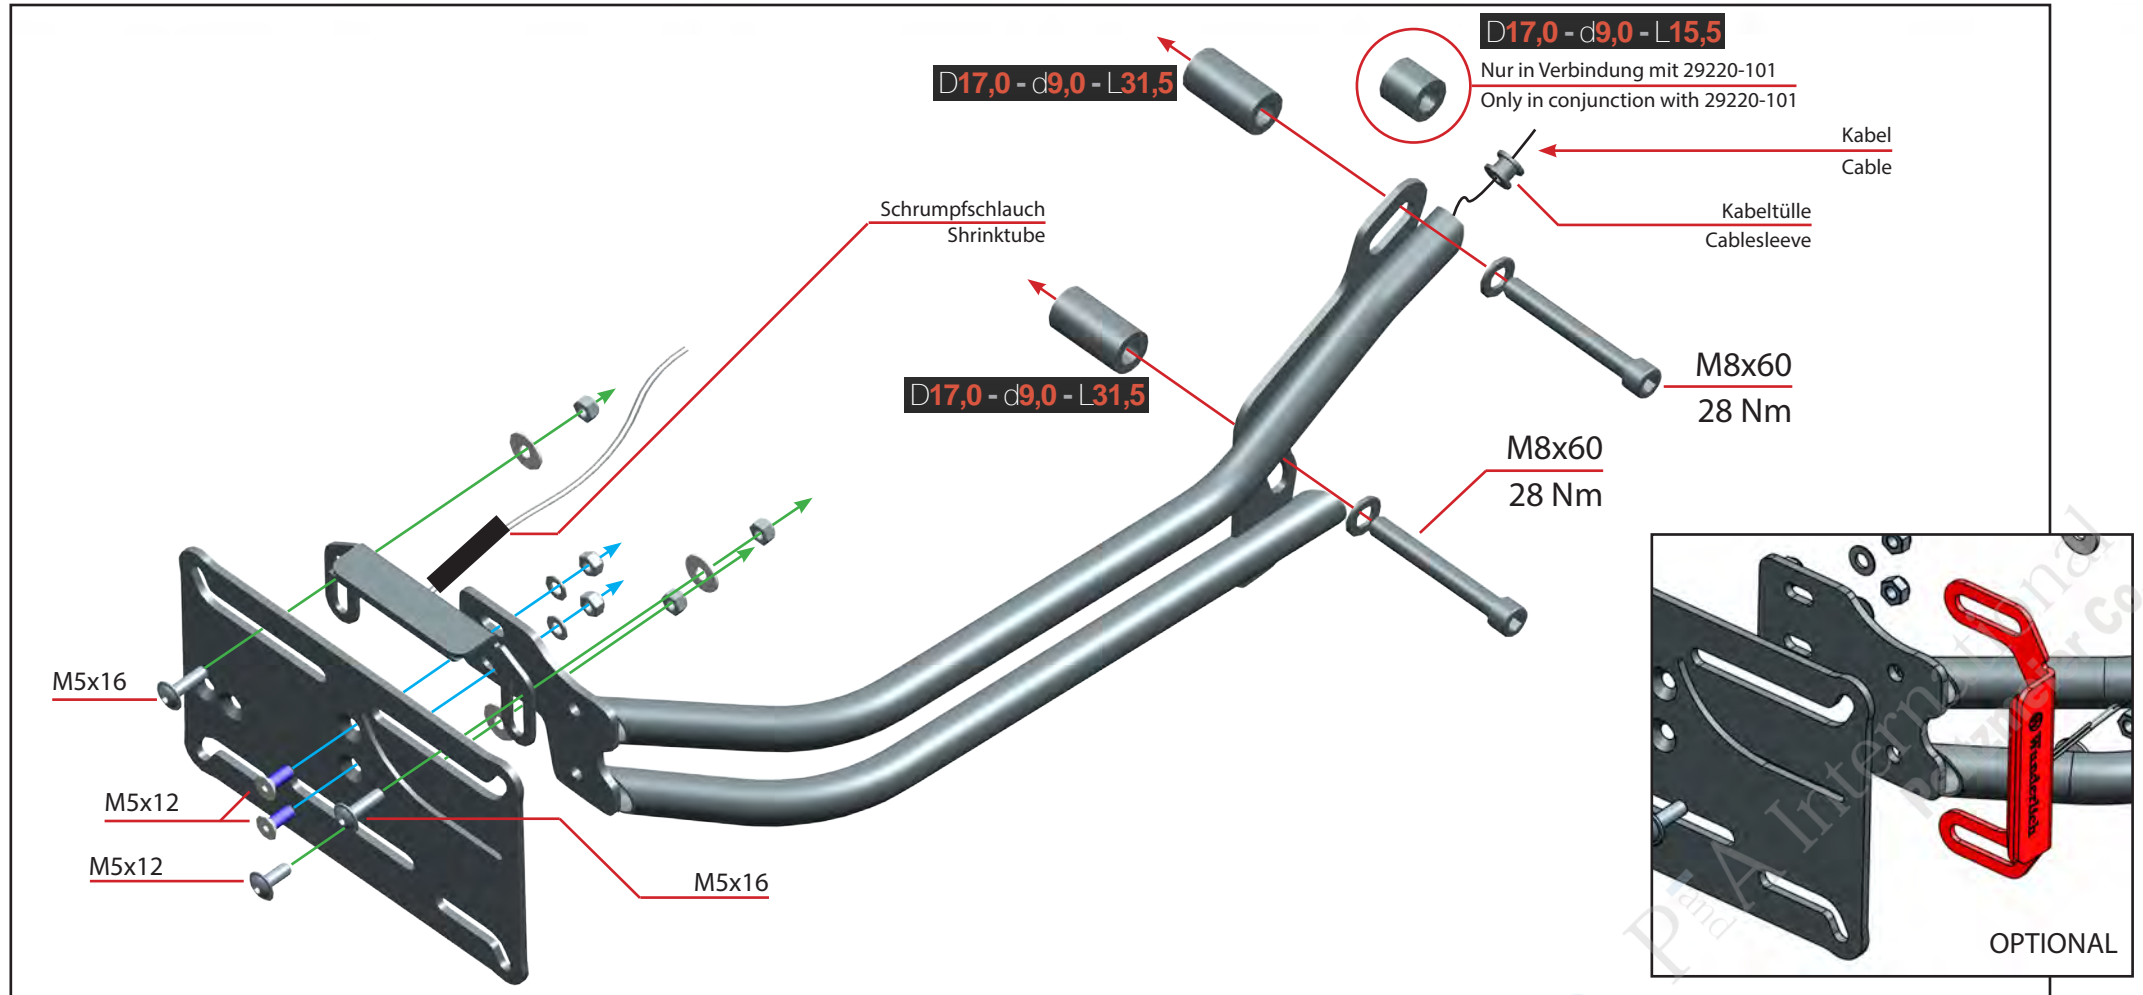

Schwingenkennzeichenhalter  
mittig

Number plate carrier

Portatarga Leggere

Porte plaque  
minéralogique

Porta matrículas

38981

302

News, Shop, Downloads + Informationen:  
[www.wunderlich.de](http://www.wunderlich.de)

Reflektor  
Reflector

Höhe einstellbar  
Height adjustable

M8x60  
24 Nm

M8x60  
24 Nm

Die Leitung kann durch den Halter geführt werden.  
The wire can be leaded through the holder.

Kabelführung  
cable routing