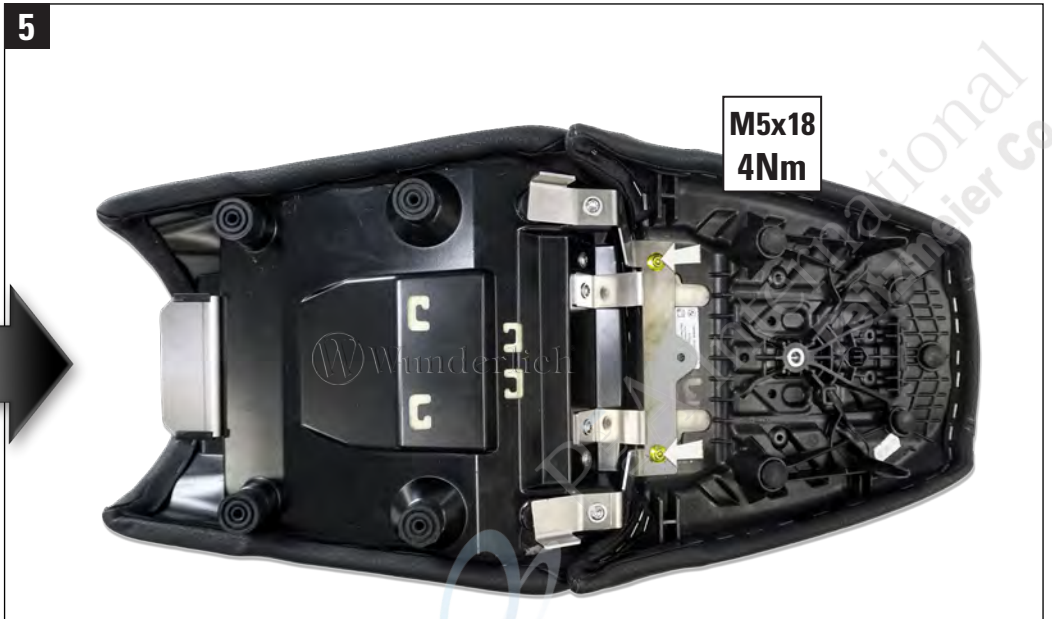

#34170-102

Fahrersitzbank in Kombination mit Soloheck

#34170-102

Wunderlich®

2

3

4

5

#34170-102