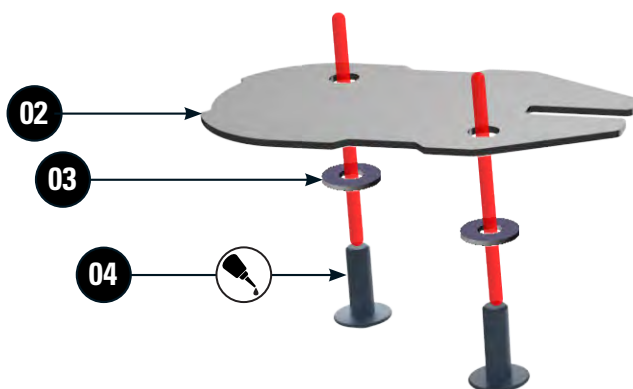

RASTENAUFBLAGE

Foot peg rubber | Juego de protecciones | Tampons de caoutchouc compatibles | Gommine adatte alle pedane

Artikel.-Nr: 25914-002

LEGENDE / KEY

 Anbau Tipp
Fitting tip

 Schraube
Screw

 Achtung
Attention

 Schraubensicherung
Thread locking fluid

 Vergrößerung
Magnification

 Drehmoment
Torque

 Montagepaste
Fitting lubricant

#	BEZEICHNUNG	MENGE
1	Rastengummi rechts/links	1
2	Befestigungs Platte rechts/links	1
3	U-Scheibe M5	4
4	Linsenflanschschraube M5 x 16	4