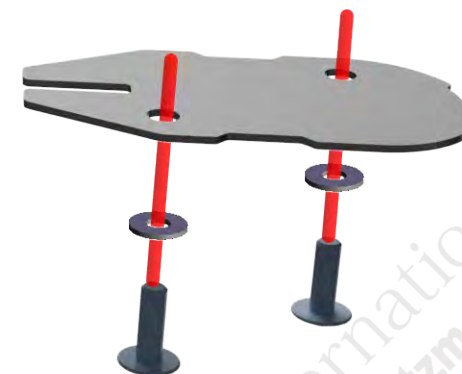

RASTENAUFBLAGE

Foot peg rubber | Juego de protecciones | Tampons de caoutchouc compatibles | Gommine adatte alle pedane

Artikel.-Nr: 25914-002

LEGENDE / KEY

 Anbau Tipp
Fitting tip

 Schraube
Screw

 Achtung
Attention

 Schraubensicherung
Thread locking fluid

 Vergrößerung
Magnification

 Drehmoment
Torque

 Montagepaste
Fitting lubricant

#	BEZEICHNUNG	MENGE
1	Rastengummi rechts/links	1
2	Befestigungs Platte rechts/links	1
3	U-Scheibe M5	4
4	Linsenflanschschraube M5 x 16	4