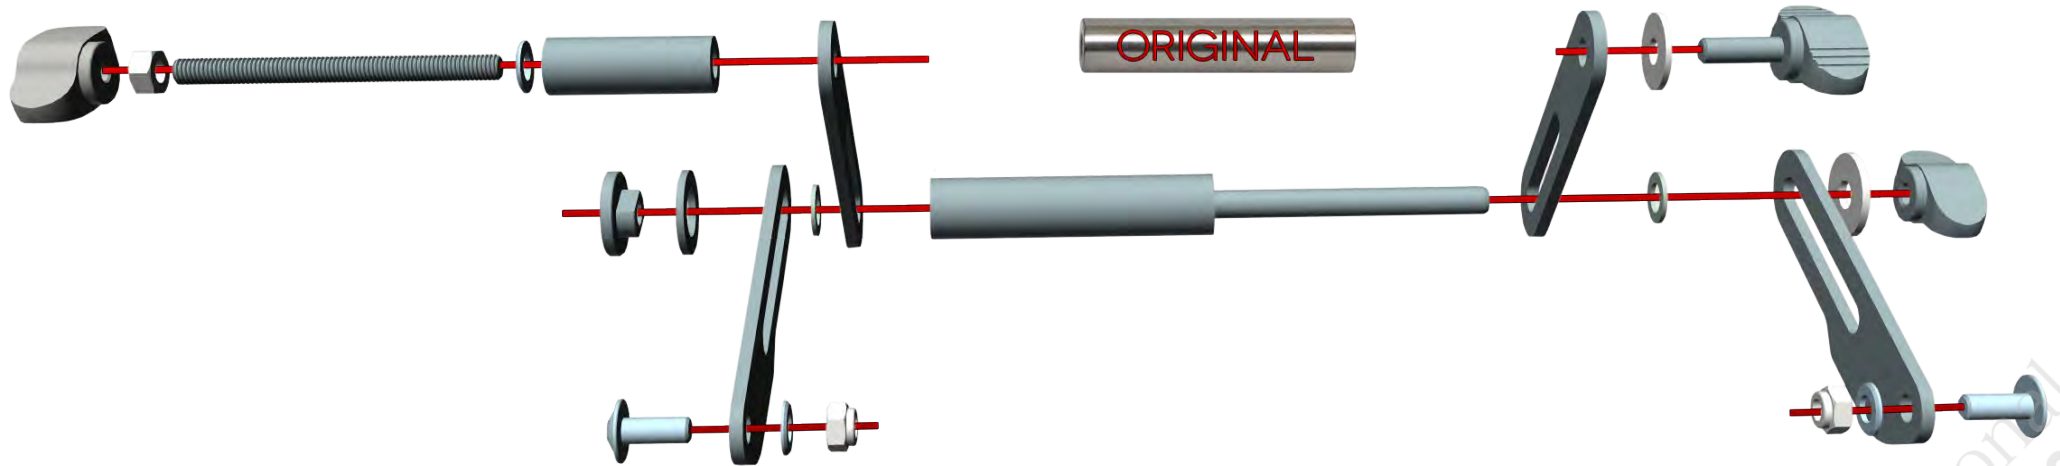

Navihalterung

Navi mount adjustable

Navi staffa regolabile

Support Navi réglable

Navi soporte ajustable

Art.Nr.: 21171

Die O-Ringe dienen nur der Transportsicherung.

*The O-rings are only used for transport safety.*