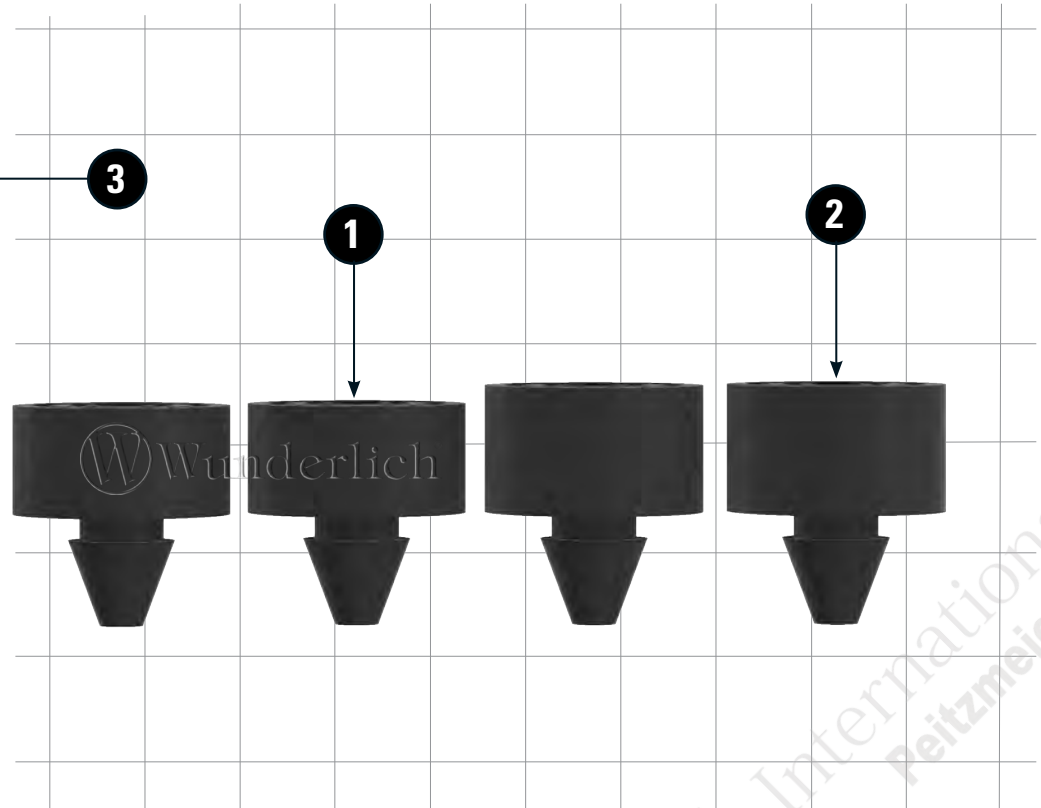

HÖHERLEGUNGS-KIT FÜR FAHRERSITZBANK

Rider seat elevation kit | Kit de surélévation de siège conducteur | Kit de elevación del asiento del conductor | Kit di sollevamento sella del conducente

Art.-Nr: 13109-002

LEGENDE/KEY/FILE LÉGENDE

-  **Anbau Tipp**
Fitting tip
Astuce de montage
-  **Achtung**
Attention
Attention
-  **Vergrößerung**
Magnification
Grossissement
-  **Montagepaste**
Fitting lubricant
Lubrifiant de montage

-  **Schraube**
Screw
Vis
-  **Schraubensicherung**
Thread locking fluid
Freinfilets
-  **Drehmoment**
Torque
Torque
-  **Reiniger**
Cleaner
Nettoyant

#	Bauteil component composant	DE Die Farben der Abbildungen dienen nur der Veranschaulichung. EN The colors are for illustrating purposes only. FR Les couleurs utilisées sont à titre indicatif seulement.	DIN	ISO	Menge quantity quantité
1	Gummipuffer / Rubber buffers		H12,5		2
2	Gummipuffer / Rubber buffers		H14,5		2
3	Gummipuffer / Rubber buffers				2