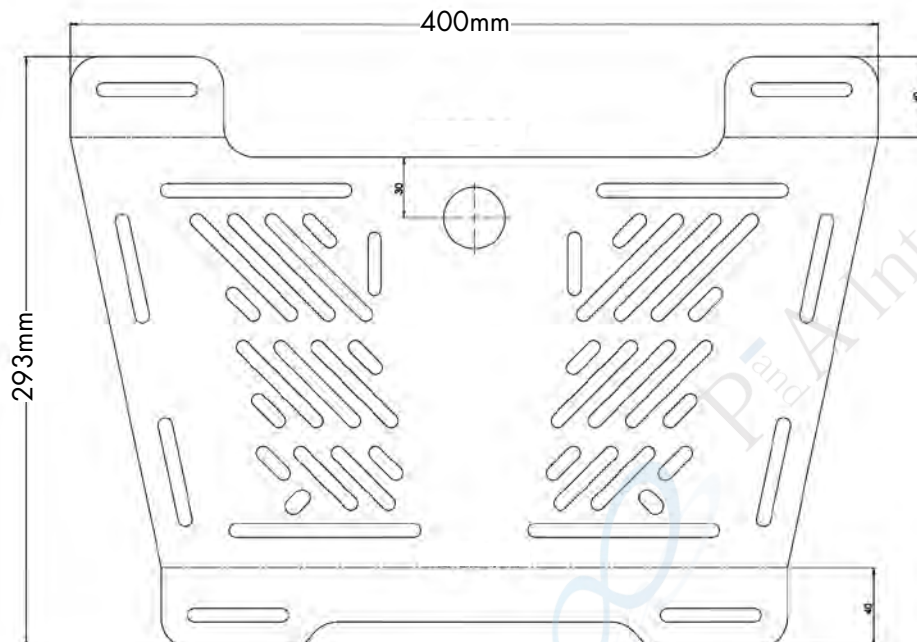

Gepäckbrückenverbreiterung Small Enlargement small

Art.Nr./Item-no.:

700014995 schwarz/black

Inhalt

1x 700012174 Verbreiterung small

1x 700014995 Schraubensatz:

- 4 Senkschraube M6x20
- 4 U- Scheibe Ø6,4
- 4 Selbstsichernde Mutter M6
- 4 Senkscheibe M6
- 1 H&B Logo

Content

1x 700012174 Enlargement small

1x 700014995 Screw kit:

- 4 Countersunk screw
- 4 Washer Ø6,4
- 4 Self lock nut M6
- 4 Countersunk washer M6
- 1 H&B Logo

Die beiliegende Montageanleitung des Smartracks dient lediglich als Anleitung zur Befestigung der Rohradapter.
The enclosed Smartrack installation instructions are only intended as a guide for attaching the tube adapters.