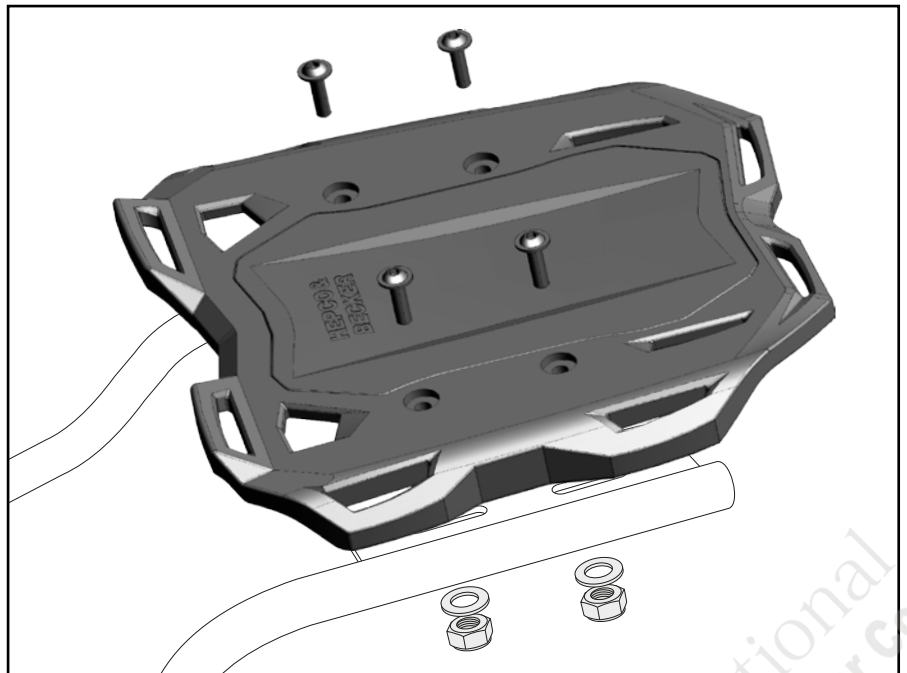

2x  M8x45

2x  Original

2x  Ø18xØ9x5

Bei gemeinsamer Montage mit C-Bow
6302558 00 01 entfallen die Aludistanzen.
If installed together with the C-Bow
6302558 00 01, the alu spacers are not
required.

2

Smartrack:

4x  M6x20

4x  Ø6,4

4x  M6

3

Achtung / Attention:

Nach der Montage alle Verschraubungen auf festen Sitz kontrollieren! Abgebaute Teile wieder montieren.
Bitte beachten Sie unsere beigelegten Serviceinformationen.