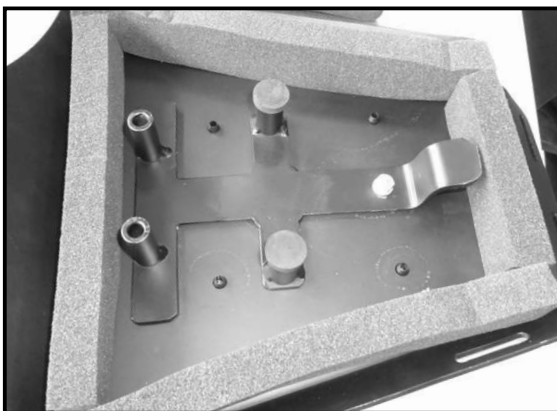

Fastening of the Sportrack:

Then the Sportrack with holder is inserted at
the rear, aligned at the front and fixed with the
two countersunk screws M6x50 from the
outside firmly screwed into the existing threads.
Seal up the 4 holes not in use with sealing
plugs.