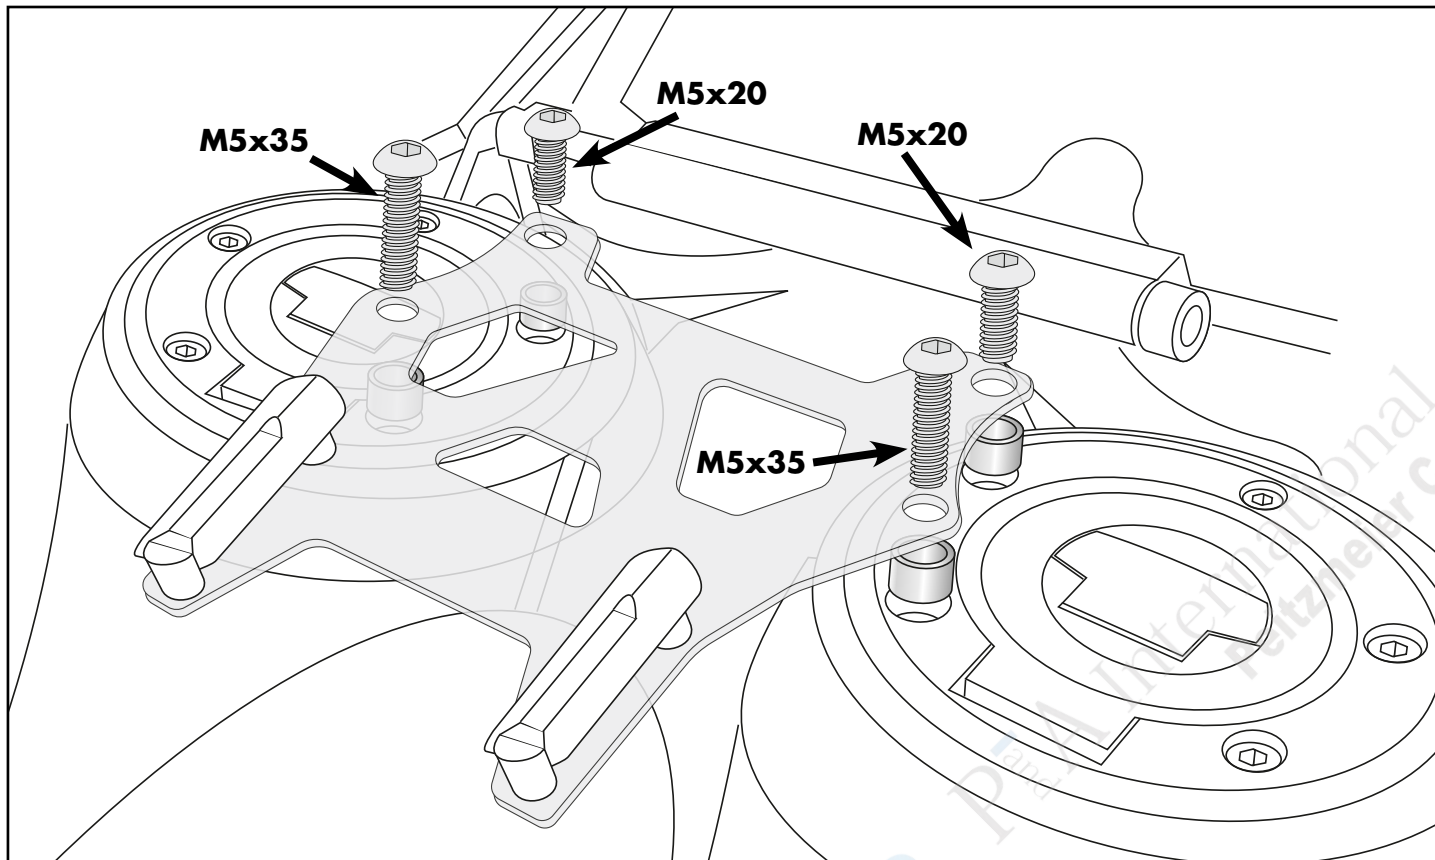

Wichtig / Important:

Beachten Sie die in Ihrem Land geltenden Zulassungsbestimmungen.

Für den Bereich der BRD gilt: Ein Eintrag in die Fahrzeugpapiere ist nicht erforderlich.

Wir empfehlen, die Montage in einer Fachwerkstatt durchführen zu lassen. Bei der Montage, alle zugänglichen Schrauben vorerst nur locker andrehen, sodass eine spannungsfreie Montage gewährleistet wird. Beim Anziehen der Schrauben, Anzugsmomente beachten.

We recommend having the installation carried out in a professional workshop. During installation, tighten all accessible screws loosely at first to ensure tension-free installation. When tightening the screws, observe the tightening torques.

Vorbereitende Maßnahmen / Preparatory actions

Jeweils die beiden inneren Schrauben an den originalen Tankdeckelbefestigungen entfernen, diese entfallen.

Remove the two inner screws on each of the original fuel filler cap mountings, these are no longer required.

Montageanleitung / Installation Instruction

Weiteres Zubehör für dieses Modell auf www.hepco-becker.de / More accessories for this model see www.hepco-becker.de

HEPCO&BECKER GmbH | An der Steinmauer 6 | 66955 Pirmasens | Germany | Tel. +49 6331 1453100 | Fax: +49 6331 1453 120 | Mail: vertrieb@hepco-becker.de