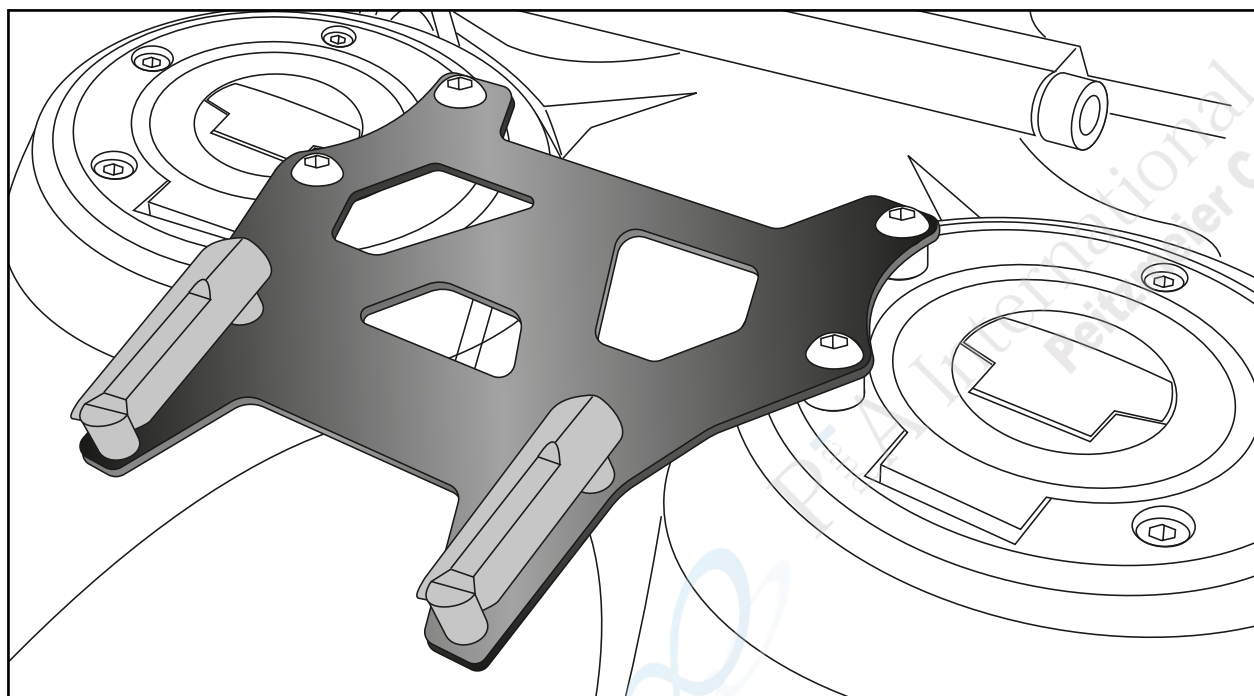

Benötigte Werkzeuge / Required tools