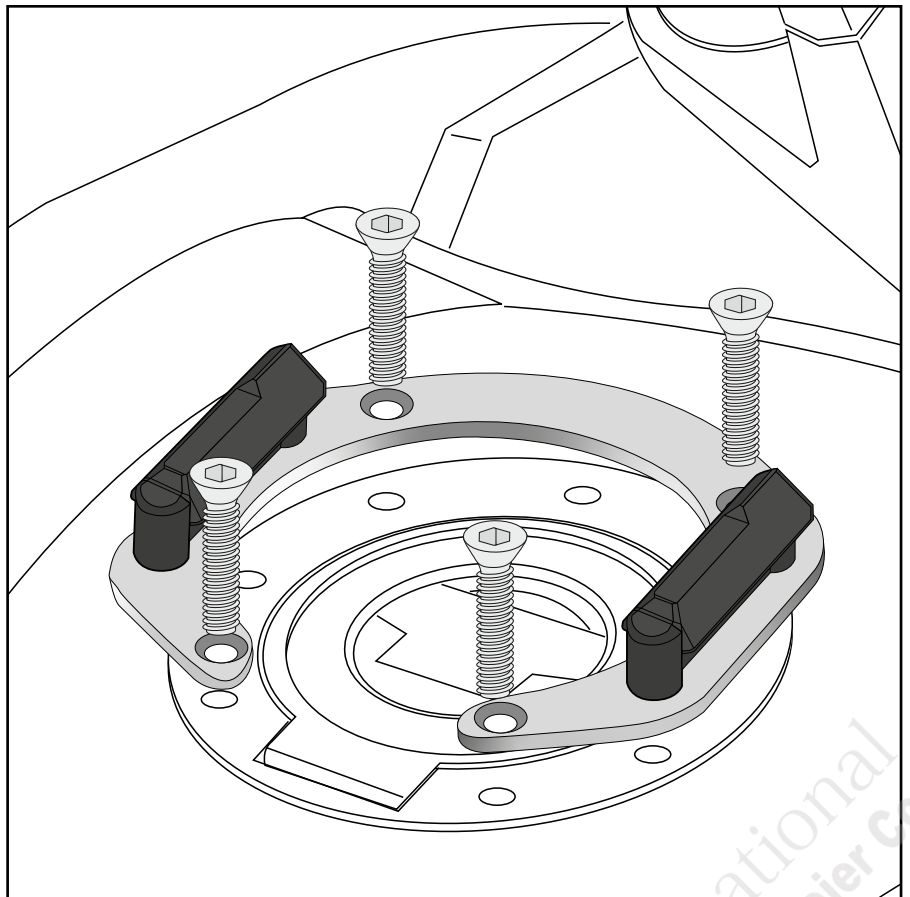

Wichtig / Important:

Wenn Sie sich nicht sicher sind, wie man eine bestimmte Arbeit ausführt, sollten Sie diese Ihrer Fachwerkstatt überlassen. Ziehen Sie alle zugänglichen Schrauben zuerst nur locker an. Nachdem alles montiert ist, werden die Schrauben dann auf das entsprechende Anzugsmoment festgezogen. Dadurch wird sichergestellt, dass das Produkt spannungsfrei angebaut ist. Anzugsmomente beachten! Nach der Montage alle Verschraubungen auf festen Sitz kontrollieren!

If you are not sure how to execute a determined action, you should ask your local distributor to do it. First, tighten all screws only loosely. After mounting all parts, the screws should be tightened to the torque specified. This guarantees, that the product is mounted without tension. Observe the tightening torques of the manufacturer! Control all screw connections after the assembling for tightness!

Montageanleitung / Installation Instruction

Montage des Tankrings:

Senkkopfschraube M5x35

Fastening of the tank ring:

Countersunk screw M5x35

1

Weiteres Zubehör auf www.hepco-becker.de / More accessories see www.hepco-becker.de

HEPCO&BECKER GmbH | An der Steinmauer 6 | 66955 Pirmasens | Germany | Tel. +49 6331 1453100 | Fax: +49 6331 1453 120 | Mail: vertrieb@hepco-becker.de

HEPCO&BECKER

516011-7

2

PA231122