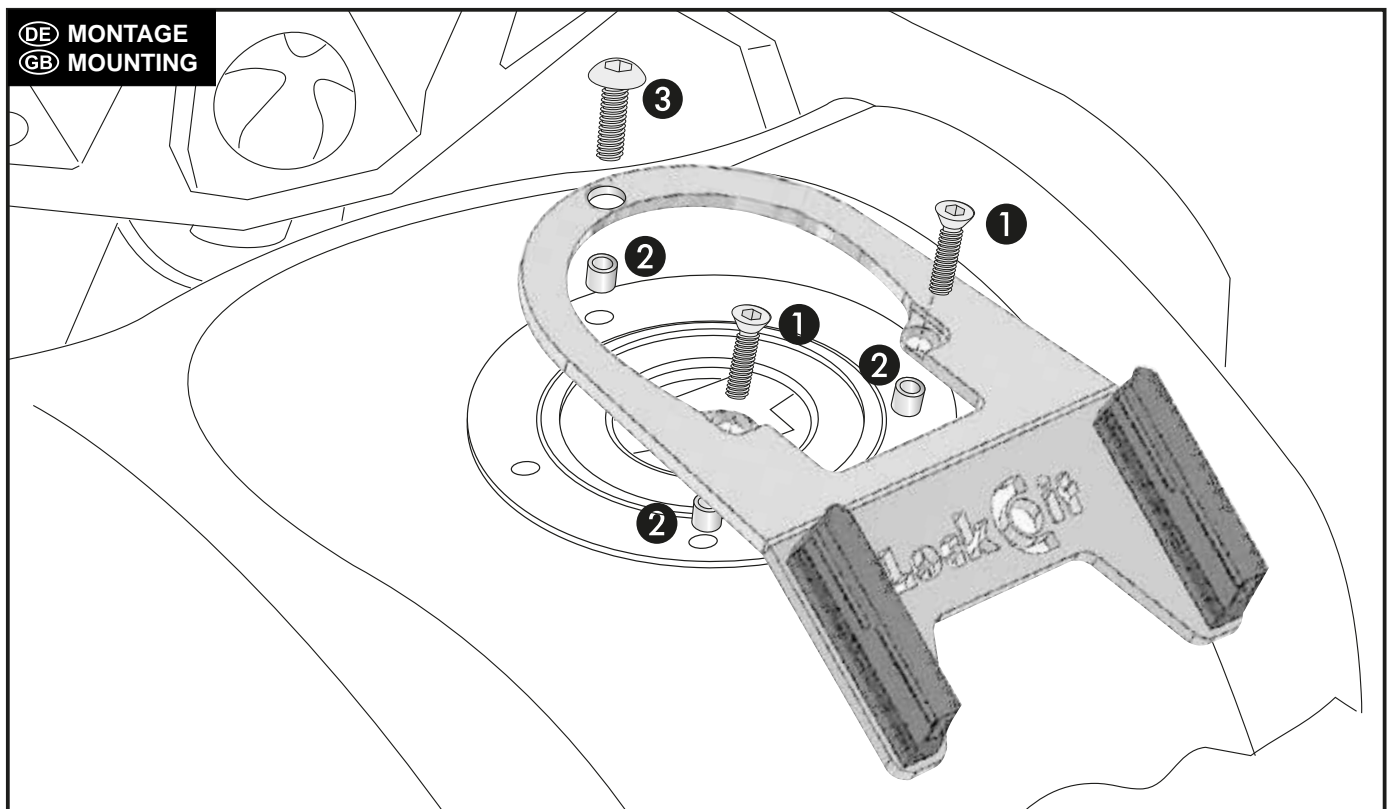

passend für / suitable for:

Alle HONDA Modelle, die eine 5-Loch Befestigung des Tankverschlusses aufweisen
 For all HONDA models that have a 5-hole fastening of the tank lid.

Artikel Nr.: / Item-no.:

506992-5

DE INHALT
GB CONTENTS

1x 700012738 Tankring 1x 506000 Montageset Lock-it 2x Magnetdome 2x Abdeckung Magnetdome 1x 700012739 Schraubensatz: 2 Senkkopfschraube M4x35 1 Linsenschraube M4x35 3 Aludistanz $\varnothing 7,5 \times \varnothing 4,5 \times 5,5$ mm	1x 700012738 Tank ring 1x 506000 Mounting set Lock-it 2x Magnetic dome 2x Cover magnetic dome 1x 700012739 Screw kit: 2 Countersunk screw M4x35 1 Filister head screw M4x35 3 Spacer $\varnothing 7,5 \times \varnothing 4,5 \times 5,5$ mm
---	--

\varnothing	a	b	c
4	81,5	81,5	60,8

120315/140817/150318/040418/140319/080519/070120/180121/060421/130421/040423

passend für / suitable for:

Alle HONDA Modelle, die eine 5-Loch Befestigung des Tankverschlusses aufweisen
 For all HONDA models that have a 5-hole fastening of the tank lid.

Artikel Nr.: / Item-no.:

506992-5

- | | | |
|----|---|---|
| 2x | ① | Senkkopfschraube M4x35/Countersunk screw M4x35 |
| 1x | ③ | Linsenschraube M4x35/Filister head screw M4x35 |
| 3x | ② | Aludistanz $\varnothing 7,5 \times \varnothing 4,5 \times 5,5$ mm/Spacer $\varnothing 7,5 \times \varnothing 4,5 \times 5,5$ mm |