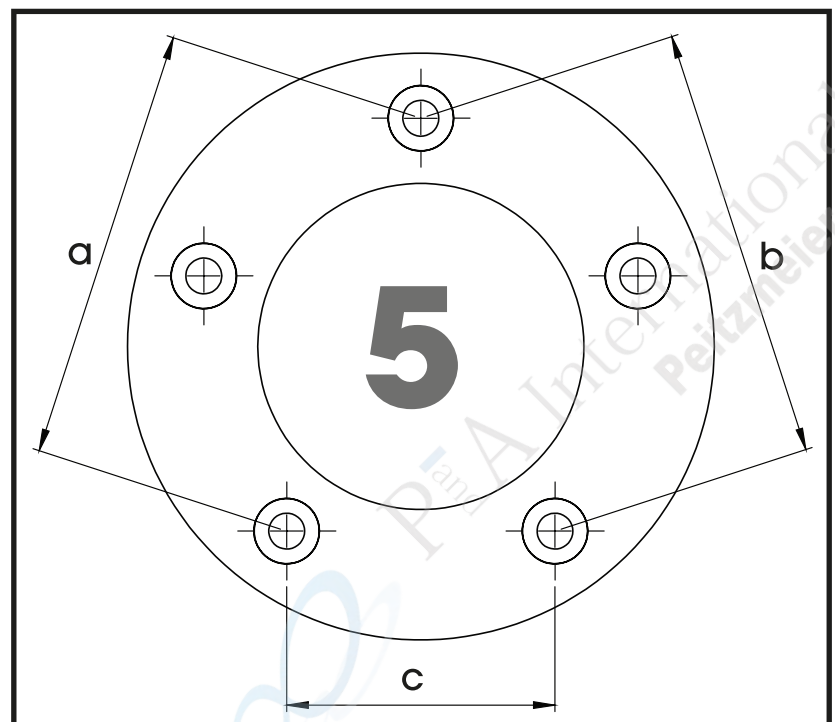

DE INHALT
GB CONTENTS

1x 700012738 Tankring 1x 506000 Montageset Lock-it 2x Magnetdome 2x Abdeckung Magnetdome 1x 700012739 Schraubensatz: 2 Senkkopfschraube M4x35 1 Linsenschraube M4x35 3 Aludistanz $\varnothing 7,5 \times \varnothing 4,5 \times 5,5$ mm	1x 700012738 Tank ring 1x 506000 Mounting set Lock-it 2x Magnetic dome 2x Cover magnetic dome 1x 700012739 Screw kit: 2 Countersunk screw M4x35 1 Filister head screw M4x35 3 Spacer $\varnothing 7,5 \times \varnothing 4,5 \times 5,5$ mm
---	--

\varnothing	a	b	c
4	81,5	81,5	60,8

120315/140817/150318/040418/140319/080519/070120/180121/060421/130421/040423

passend für / suitable for:

Alle HONDA Modelle, die eine 5-Loch Befestigung des Tankverschlusses aufweisen
 For all HONDA models that have a 5-hole fastening of the tank lid.