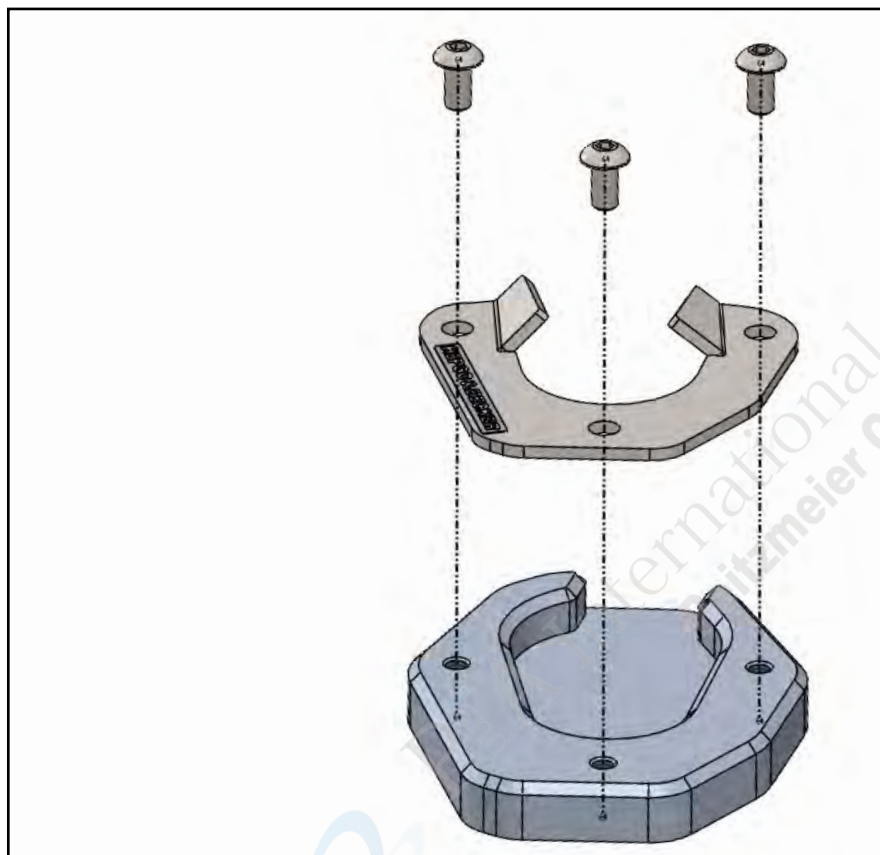

### Vorbereitende Maßnahmen / Preparatory actions

Die Unterseite des Seitenständerfußes  
reinigen.

Clean the bottom of the side stand.

### Wichtig / Important

Für die Montage der Schrauben, Sicherungs-  
mittel verwenden und diese dann mit 4 Nm  
anziehen. Nach der Montage den festen Sitz  
kontrollieren!

Use liquid thread locker for mounting the  
screws and then tighten them with 4 Nm.  
After assembly, check the tight fit!